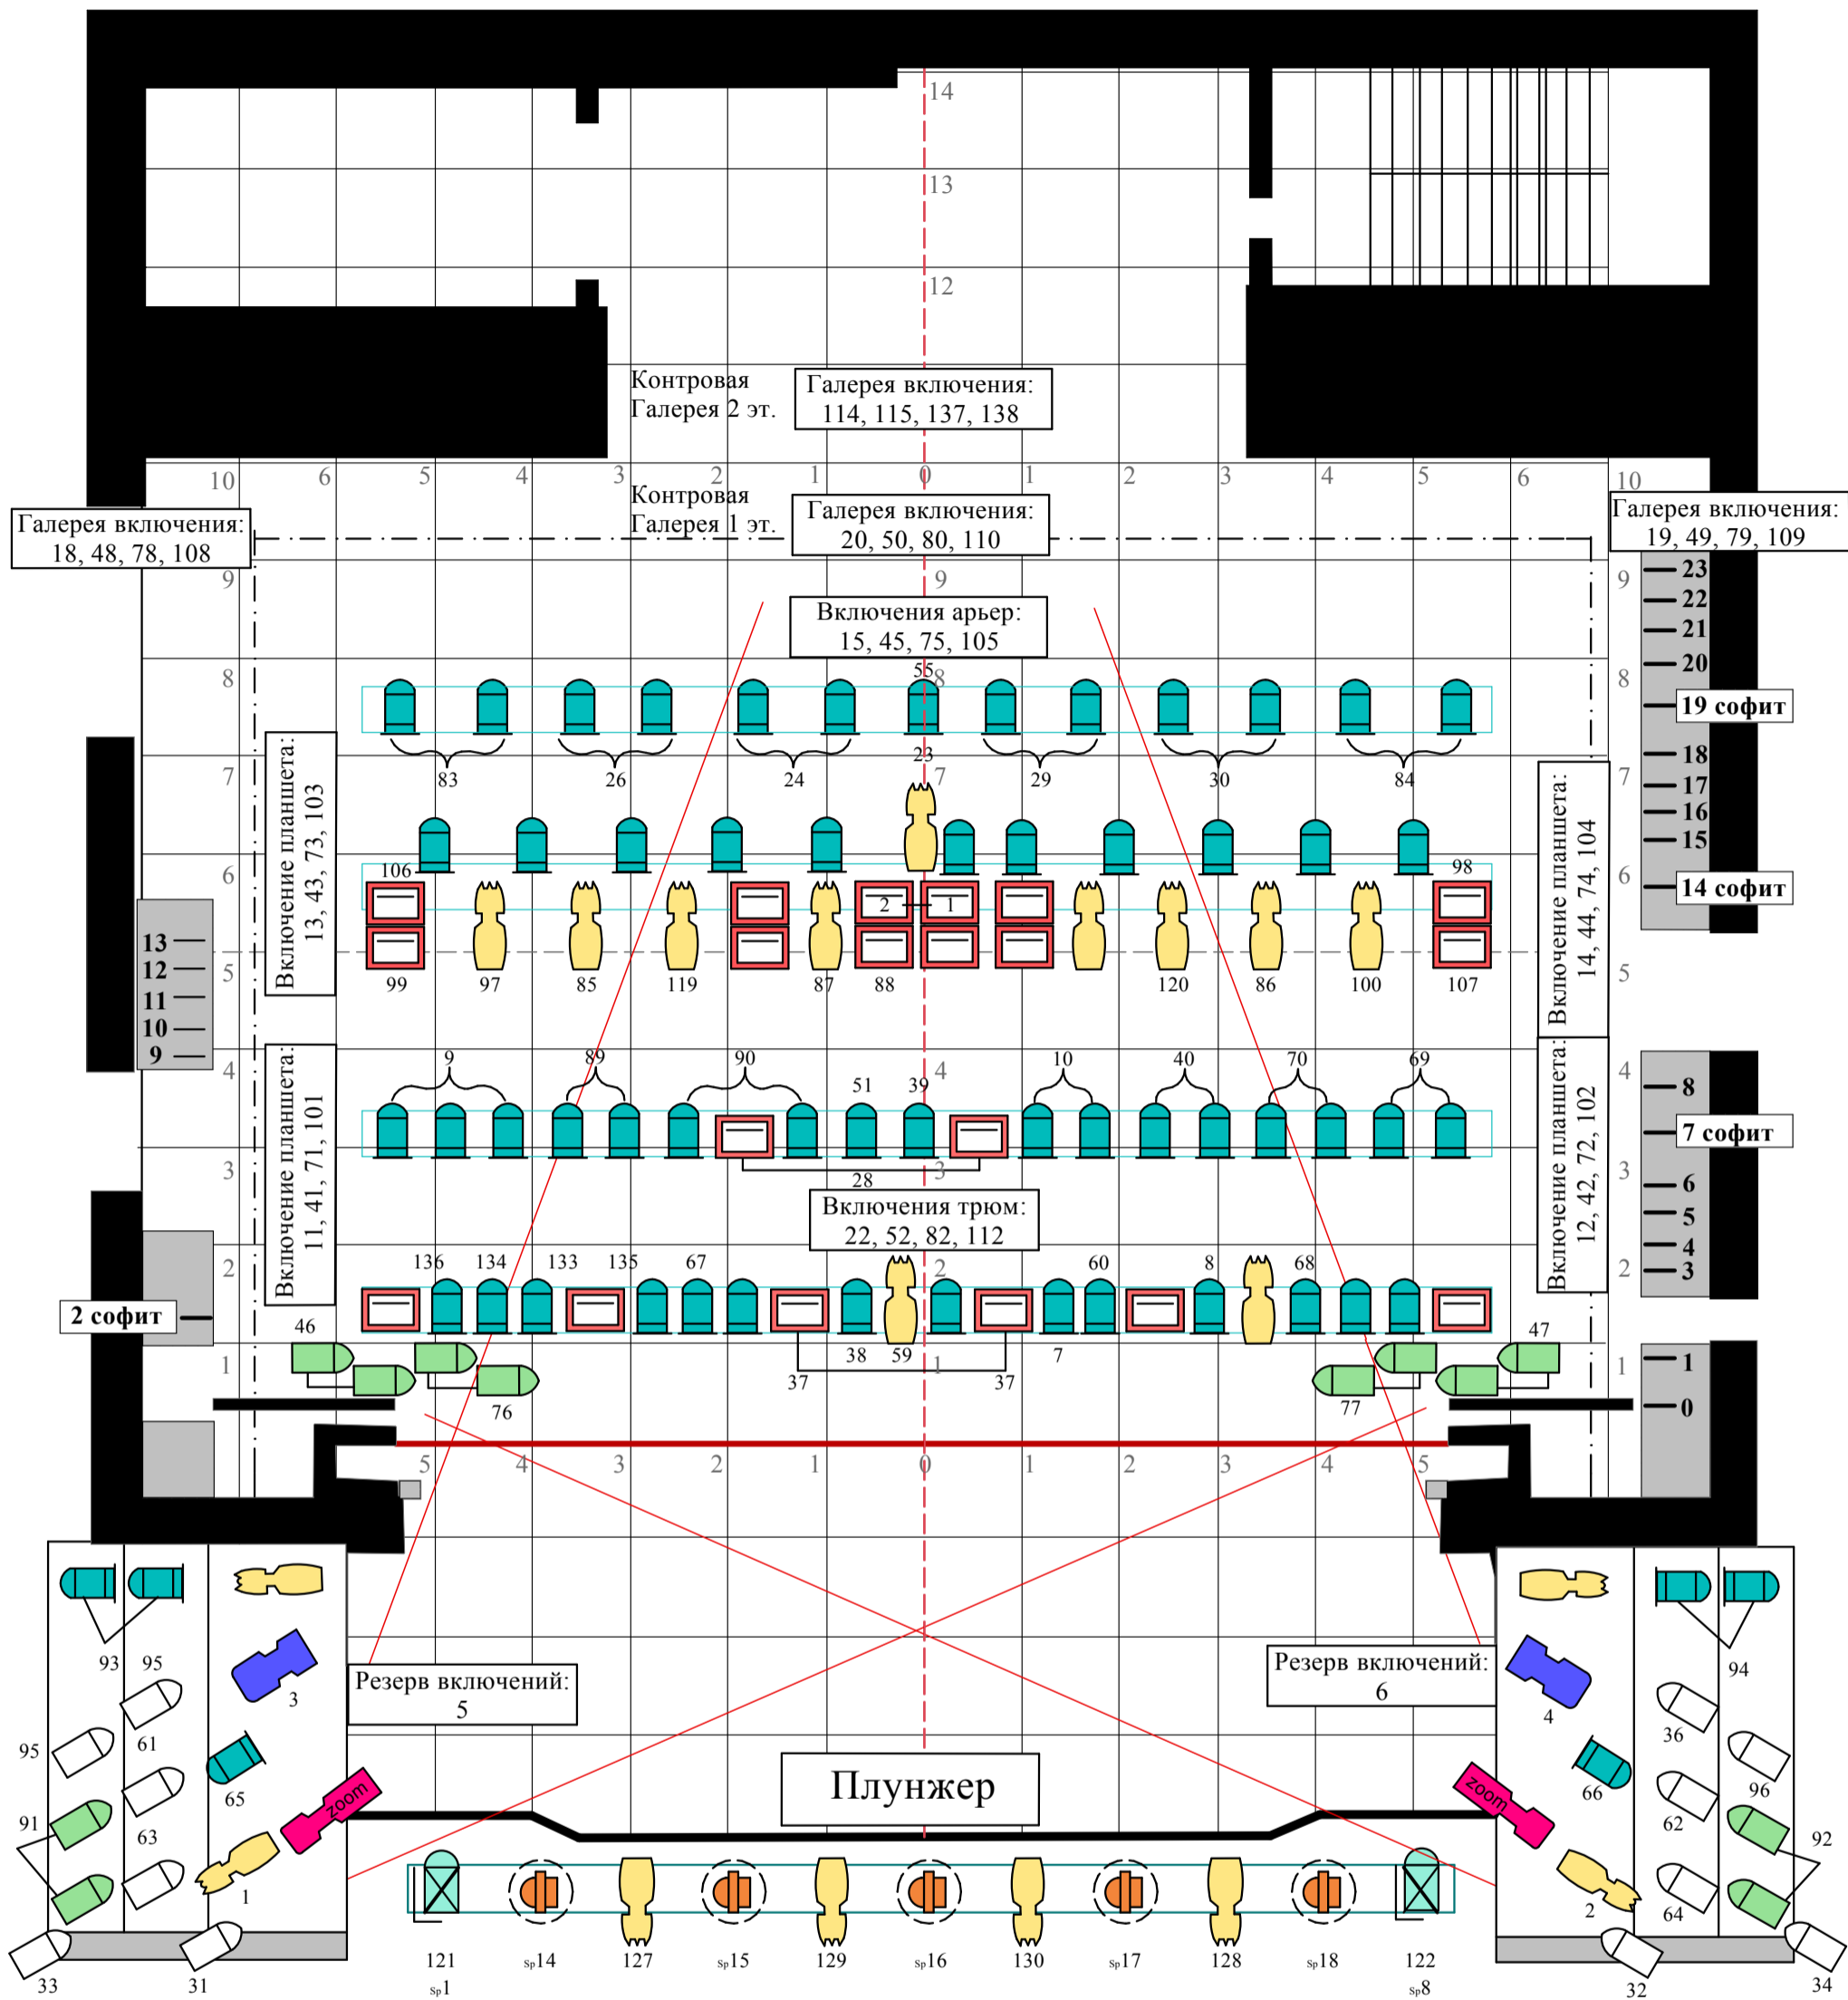

Санкт-Петербургский театр  
им. В.Ф. Комиссаржевской

План расположения  
стационарной аппаратуры  
постановочного освещения

Зрительный зал 139- 144

2014г.

### Легенда

- |   |   |   |                              |
|---|---|---|------------------------------|
|  | Yoke Fal PC 1 kW<br>Дистанционные линзовые<br>приборы Йоки        |  | PAR-64 Standart              |
|  | LDR PC 2kW<br>Линзовые приборы<br>направленного света             |  | Revolution                   |
|  | Spotlight Vario PC 1kW<br>Линзовые приборы<br>направленного света |  | Zoom<br>Профильный прожектор |
|   | Profile Altman Sheakspeare<br>Профильный прожектор                |  | Tono PC                      |
|  | Asymmetric flood 1kW<br>Светильник галогенный<br>асимметричный    |   |                              |

Санкт-Петербургский театр  
им. В.Ф. Комиссаржевской

План расположения  
стационарной аппаратуры  
постановочного освещения

Зрительный зал 139-144

2014г.